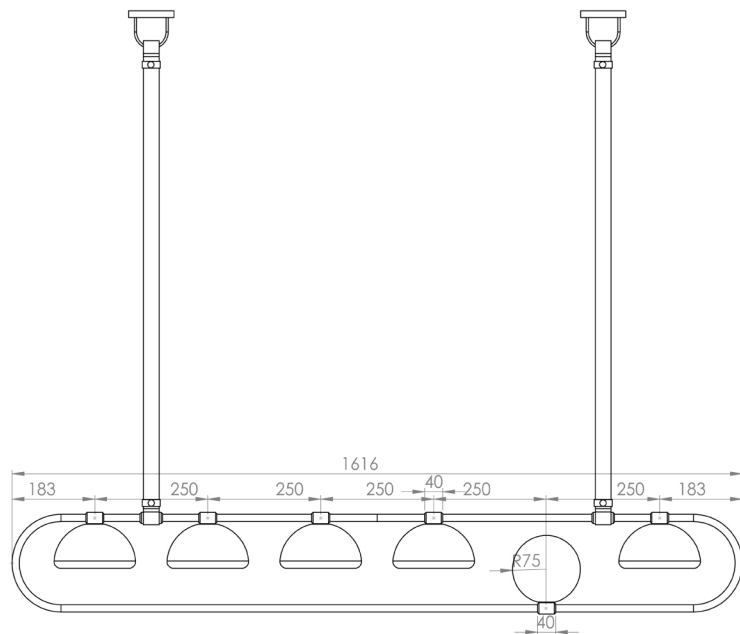

מנורת תליה אליפטיקל

אורך: 1600 מ"מ

חומר גלם: רצועות עור, צינור מעוגל, חריטות פליז וזכוכיות

מקור אור

G9 9W X6

גוון אור: 3000K

DORIKIMHI
Architectural Lighting

*הגופים מיוצרים ע"פי דרישה בהתאמה
ללקוח ולכן ניתן לעשות בהם שינויים
של גודל, צבע, גוון אור וכדומה